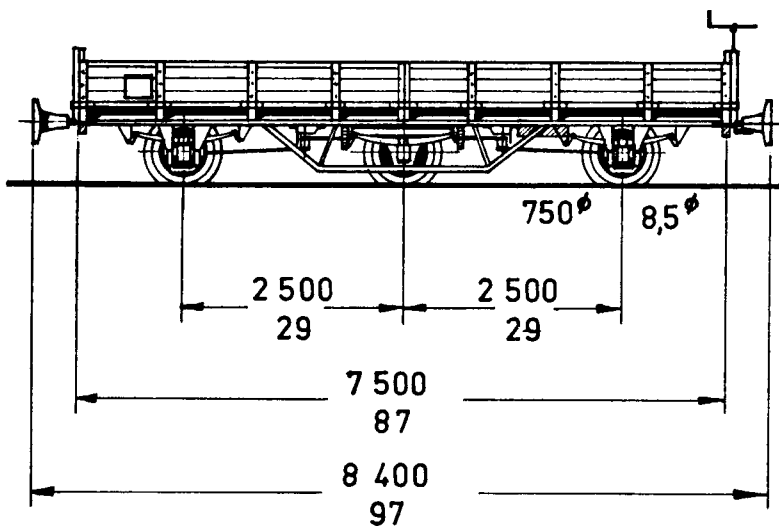

Wagenkastenlänge 14 540 mm 168 mm

### 757 Stg

KBi  
6,8t  
32 Pl  
8,43m  
Wp

andere Nummern:  
745, 751, 752, 753, 754  
739, 749, 738, 759, 737

Wagen mit nebenstehender  
Fensterteilung: 731, 765

### 734 Stg (735 Stg)

KBi  
8,7t  
48 Pl  
11,0m  
K-P